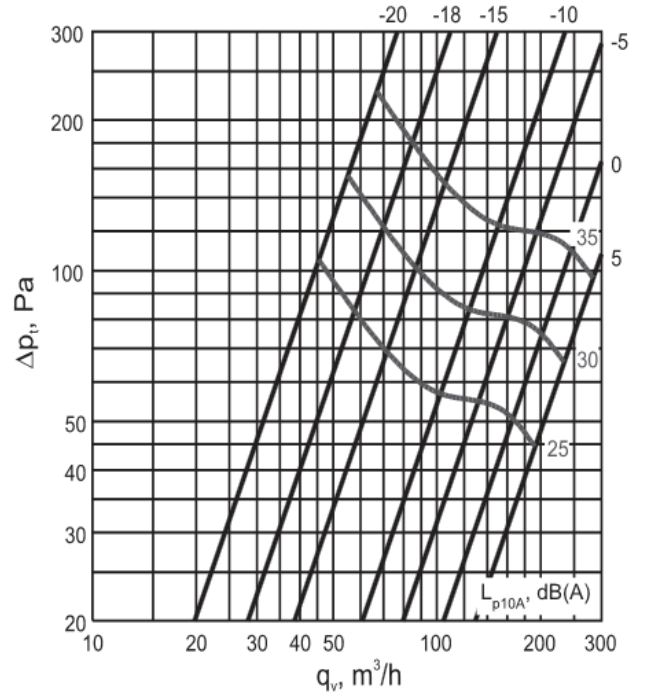

Габаритные размеры

Технические характеристики (график падения давления)

ДВМ 100

ДВМ 125

ДВМ 150

ДВМ 160

ДВМ 160