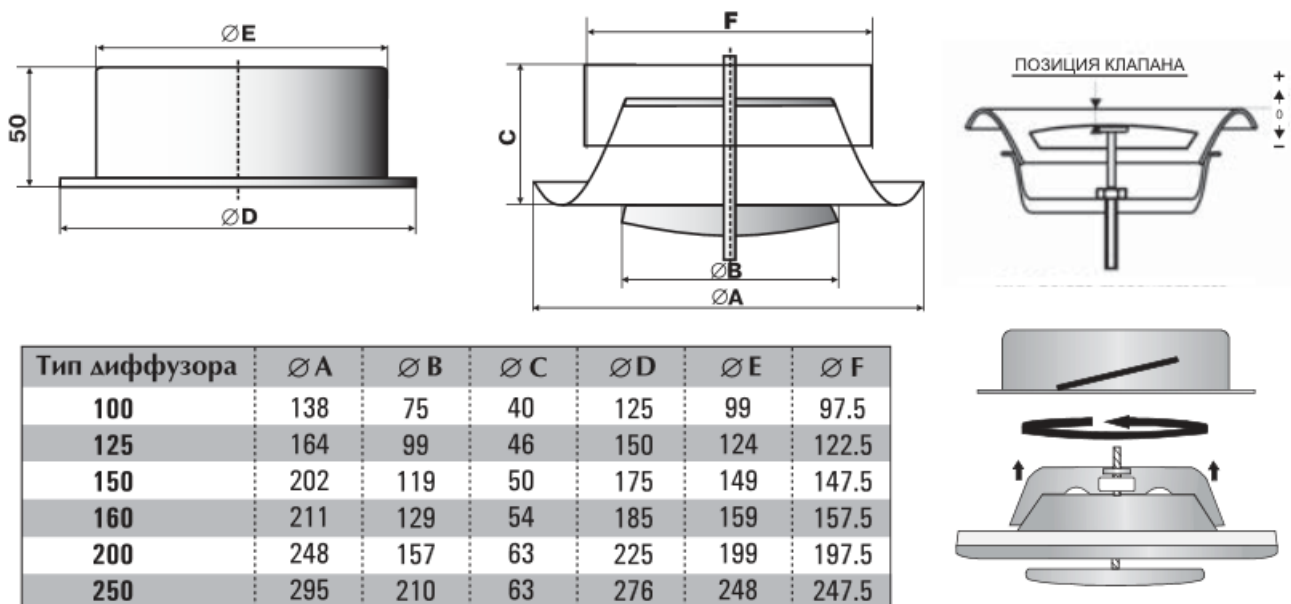

Габаритные размеры

Технические характеристики (график падения давления)

ДВМ 100

ДВМ 125

ДВМ 150

ДВМ 160

ДВМ 160