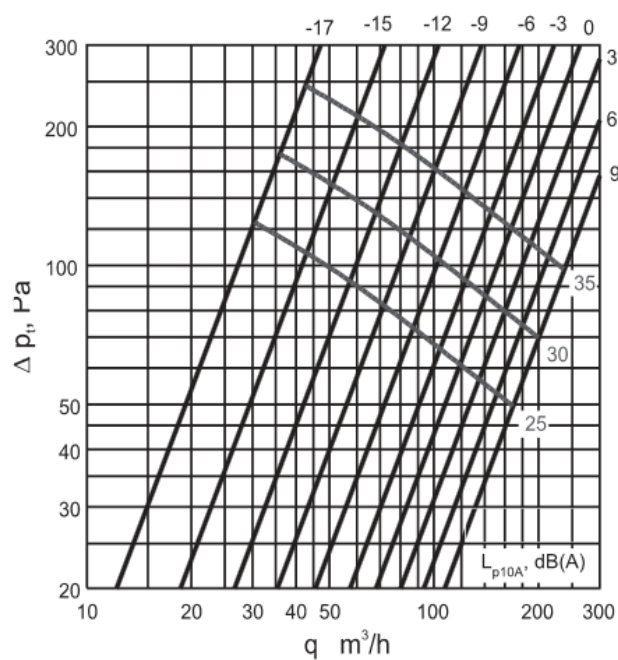

Габаритные размеры

Технические характеристики (график падения давления)

ДВМ 100

ДВМ 125

ДВМ 150

ДВМ 160

ДВМ 160