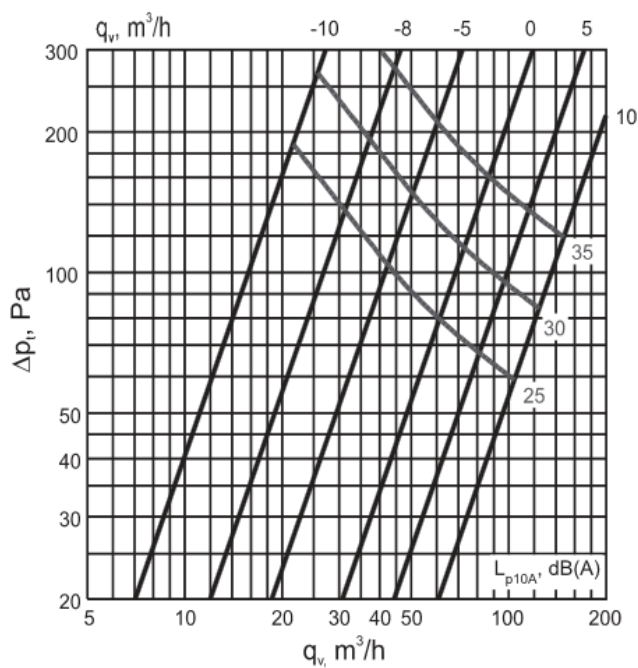

Габаритные размеры

Технические характеристики (график падения давления)

ДВМ 100

ДВМ 125

ДВМ 150

ДВМ 160

ДВМ 160