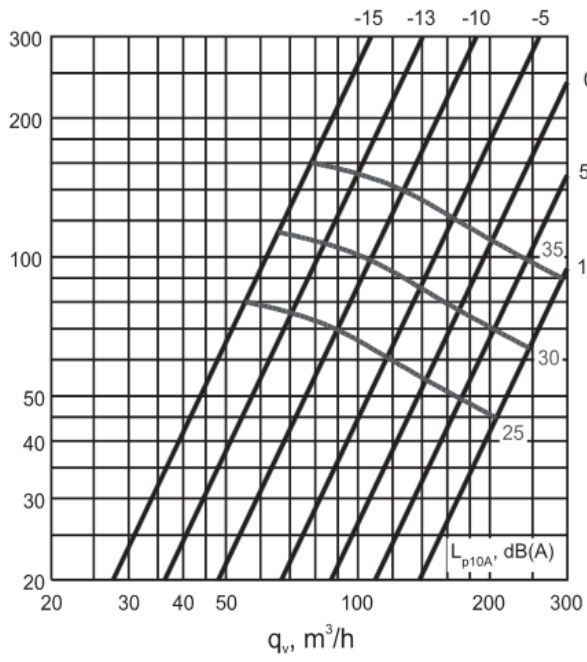

Габаритные размеры

Технические характеристики (график падения давления)

ДВМ 100

ДВМ 125

ДВМ 150

ДВМ 160

ДВМ 160